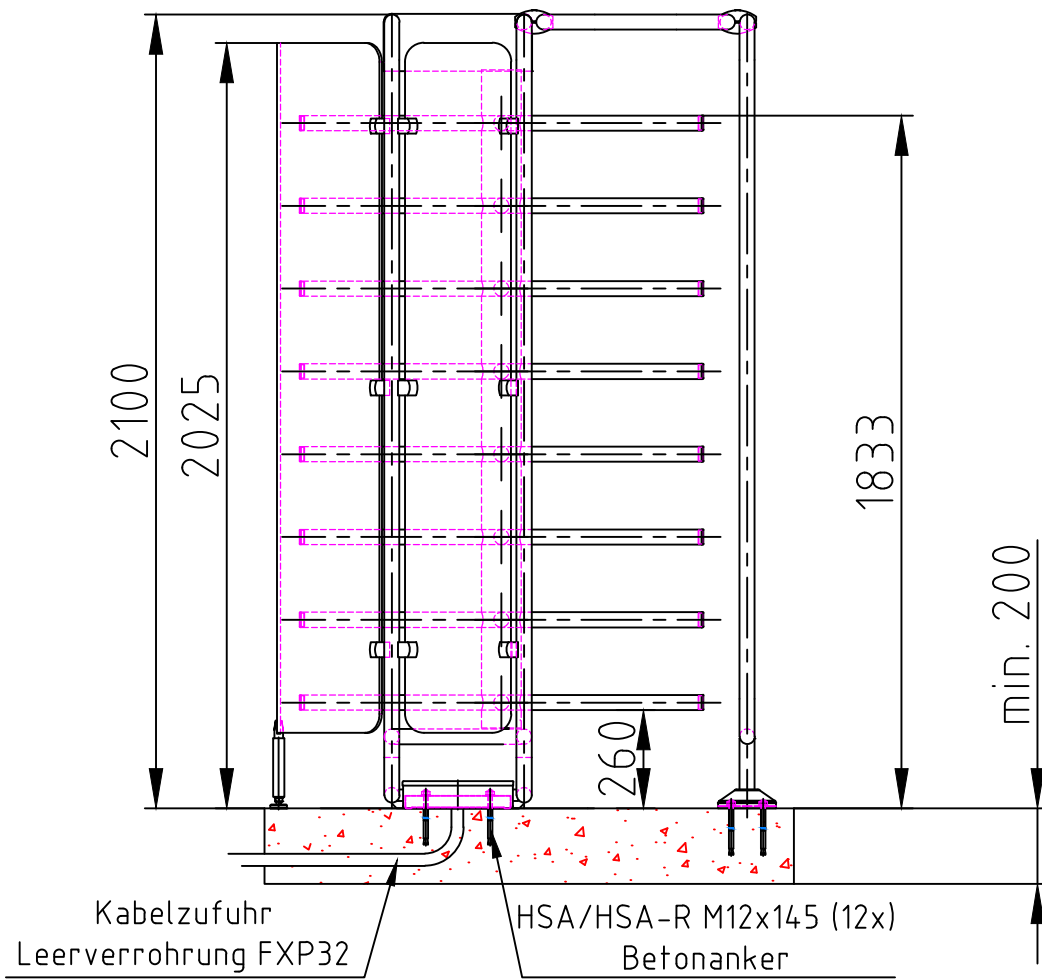

Maßblatt Modell Vario 2100 Einzel 90°
1:20 Montage FFOK

Maßblatt Modell Vario 2100 Einzel 180°
 1:20 Montage FFOK

Maßblatt Modell Vario 2100 Einzel 90°
1:20 Montage FFOK mit Wandanschluss

Maßblatt Modell Vario 2100 Einzel 180°
 1:20 Montage FFOK mit Wandanschluss