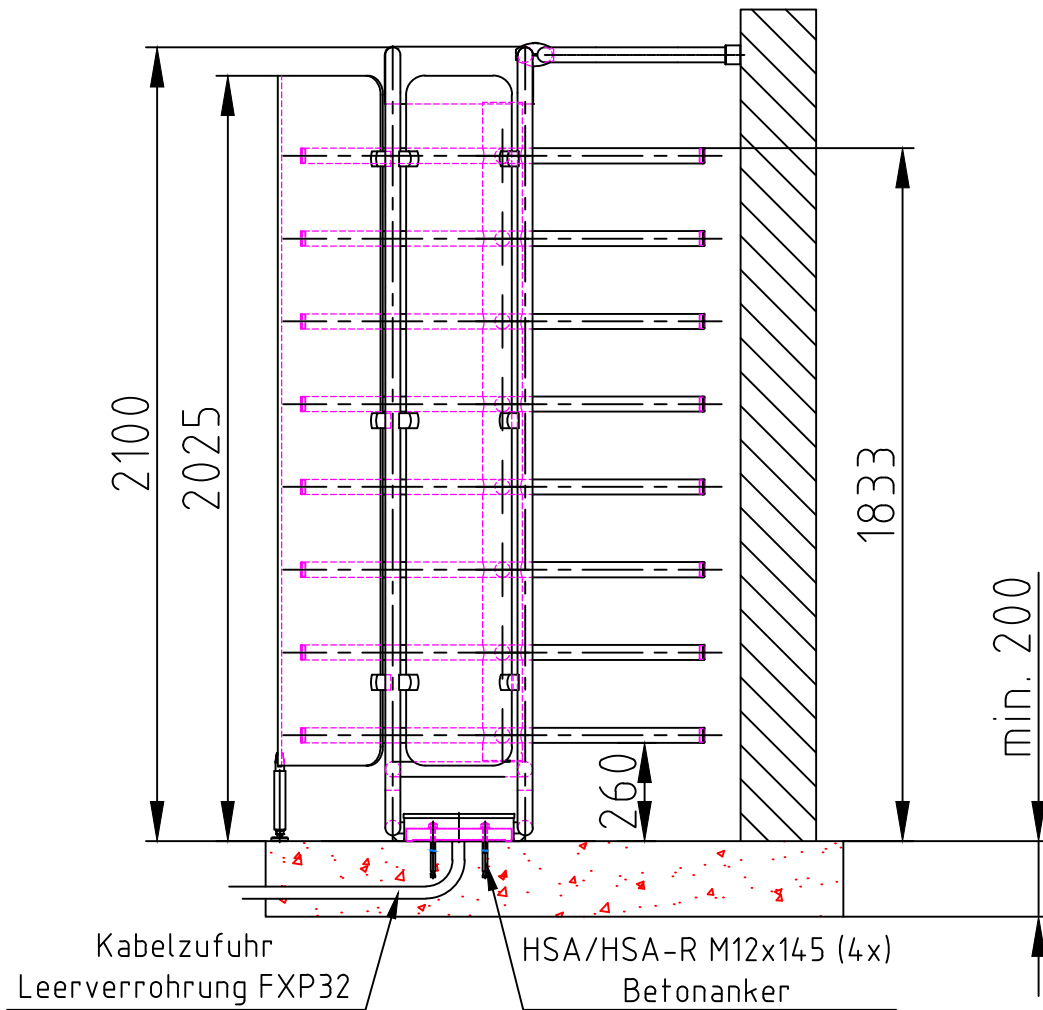

Maßblatt Modell Vario 2100 Einzel 90°
1:20 Montage FFOK

Maßblatt Modell Vario 2100 Einzel 180°
 1:20 Montage FFOK

Maßblatt Modell Vario 2100 Einzel 90°
1:20 Montage FFOK mit Wandanschluss

Maßblatt Modell Vario 2100 Einzel 180°
 1:20 Montage FFOK mit Wandanschluss