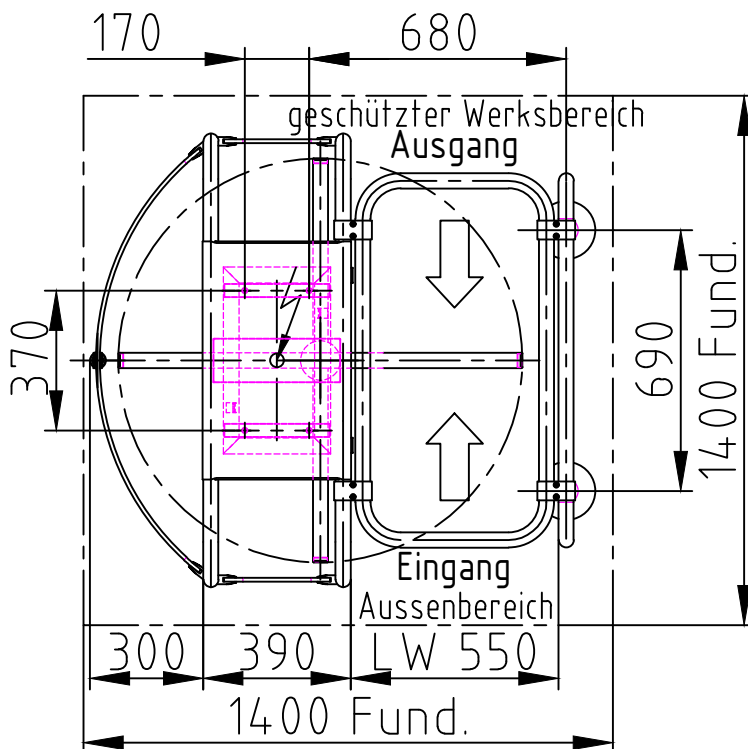

Maßblatt Modell Vario 2100 Einzel 90°
1:20 Montage FFOK

Maßblatt Modell Vario 2100 Einzel 180°
 1:20 Montage FFOK

Maßblatt Modell Vario 2100 Einzel 90°
1:20 Montage FFOK mit Wandanschluss

Maßblatt Modell Vario 2100 Einzel 180°
 1:20 Montage FFOK mit Wandanschluss