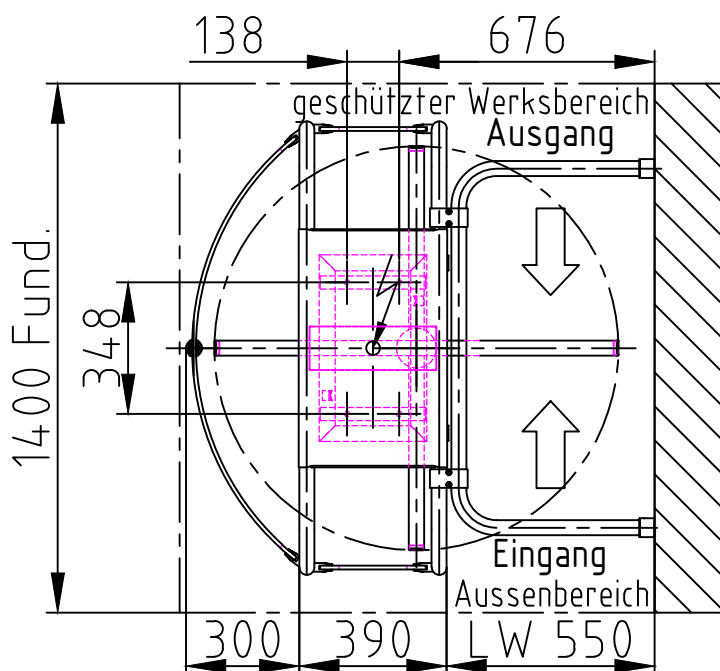

Maßblatt Modell Vario 2100 Einzel 90°
1:20 Montage FFOK

Maßblatt Modell Vario 2100 Einzel 180°
 1:20 Montage FFOK

Maßblatt Modell Vario 2100 Einzel 90°
1:20 Montage FFOK mit Wandanschluss

Maßblatt Modell Vario 2100 Einzel 180°
 1:20 Montage FFOK mit Wandanschluss