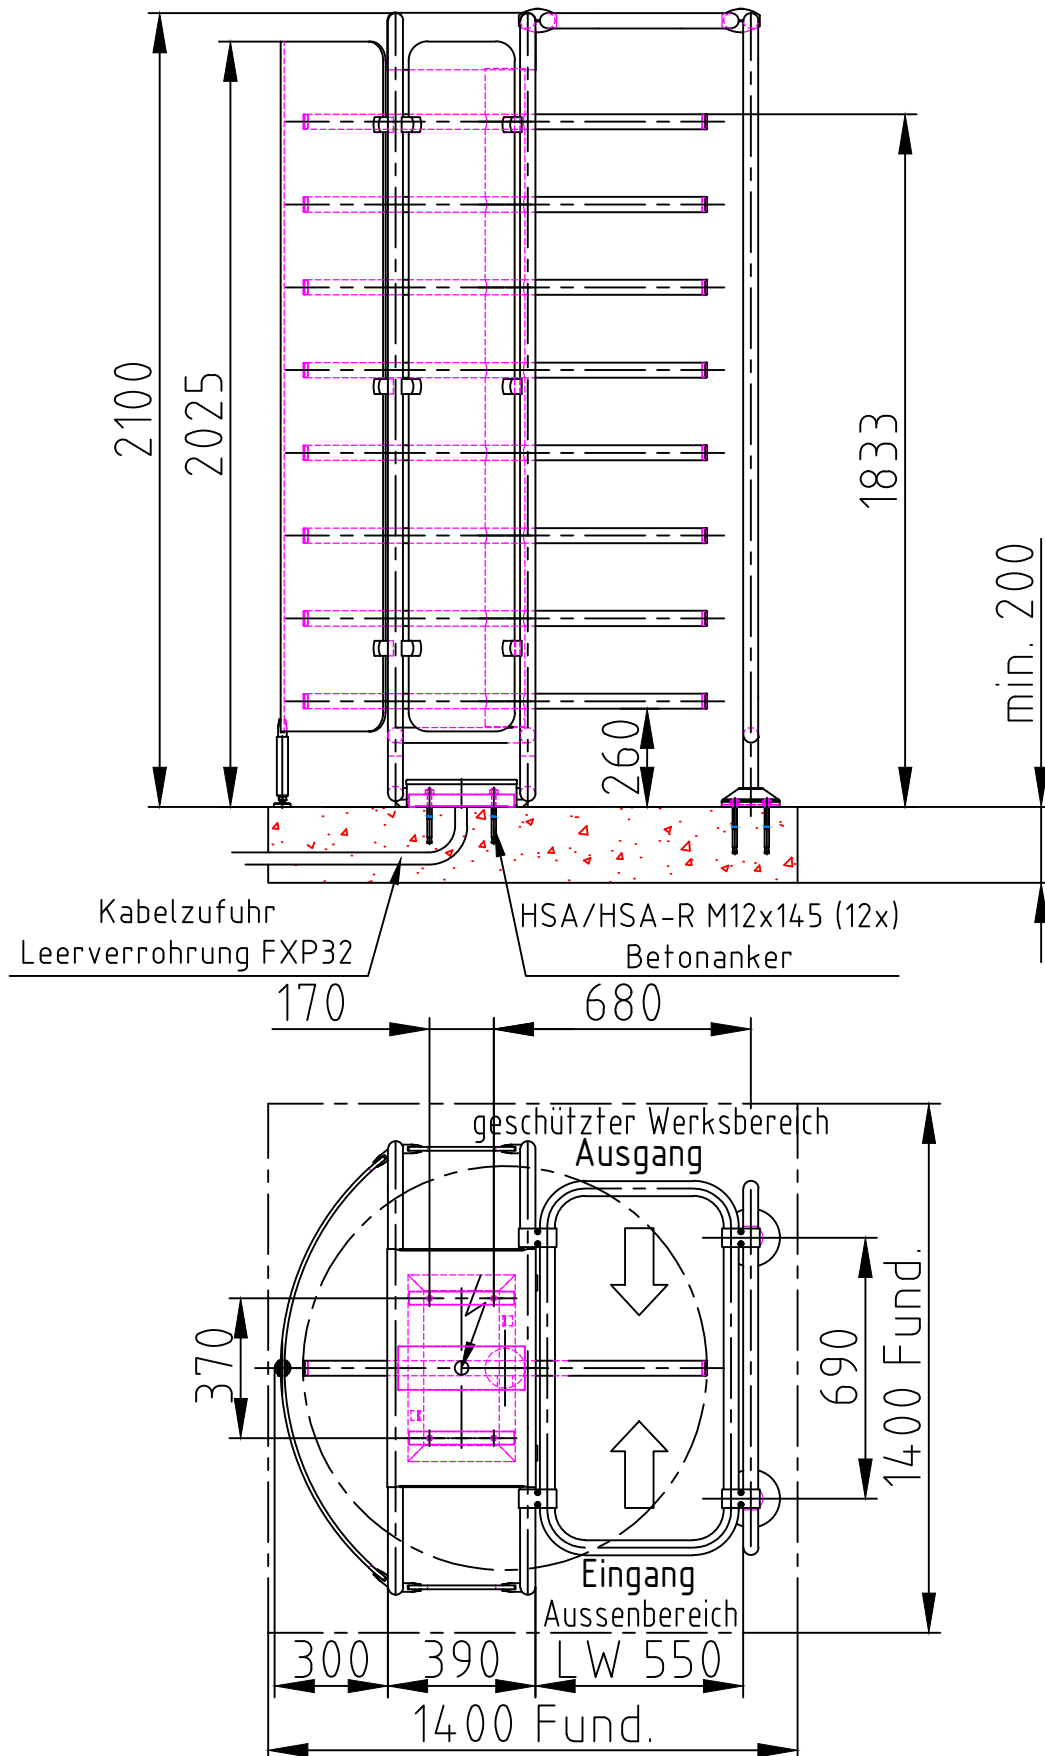

Maßblatt Modell Vario 2100 Einzel 90°
1:20 Montage FFOK

Maßblatt Modell Vario 2100 Einzel 180°
 1:20 Montage FFOK

Maßblatt Modell Vario 2100 Einzel 90°
1:20 Montage FFOK mit Wandanschluss

Maßblatt Modell Vario 2100 Einzel 180°
 1:20 Montage FFOK mit Wandanschluss