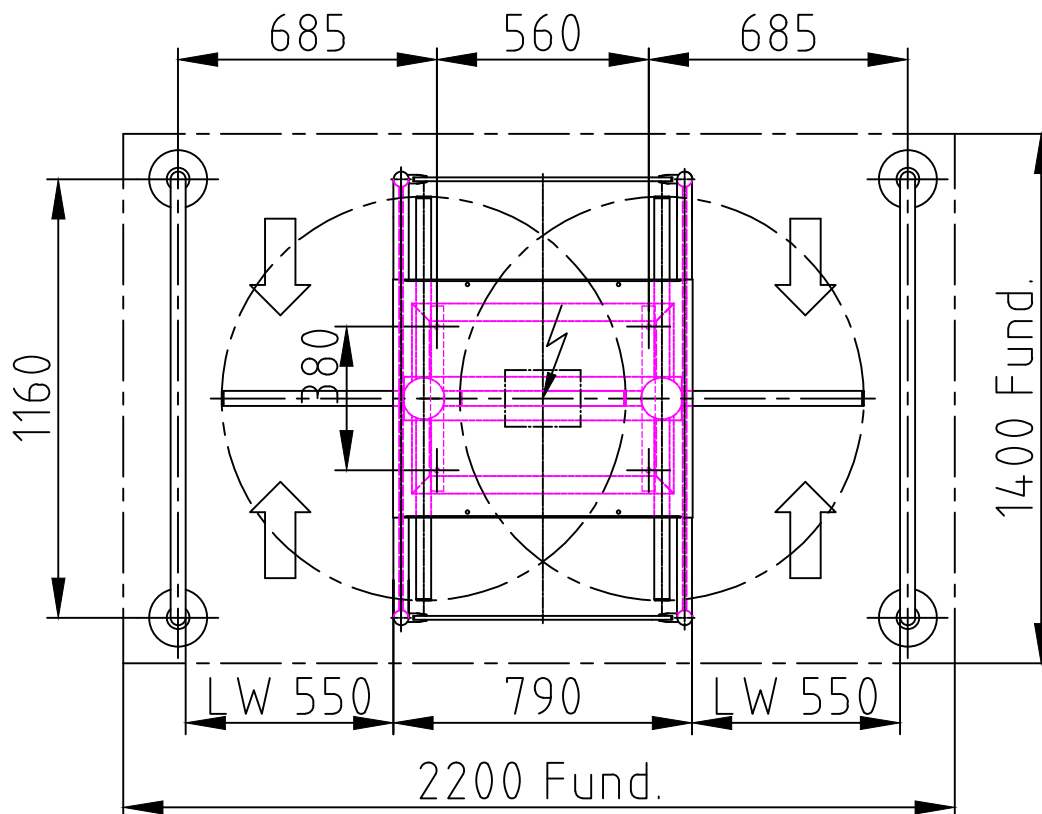

Maßblatt Modell Vario 1100 Doppel 90°
1:20 Montage FFOK

Maßblatt Modell Vario 1100 Doppel 90°
 1:20 Montage auf Konsolen