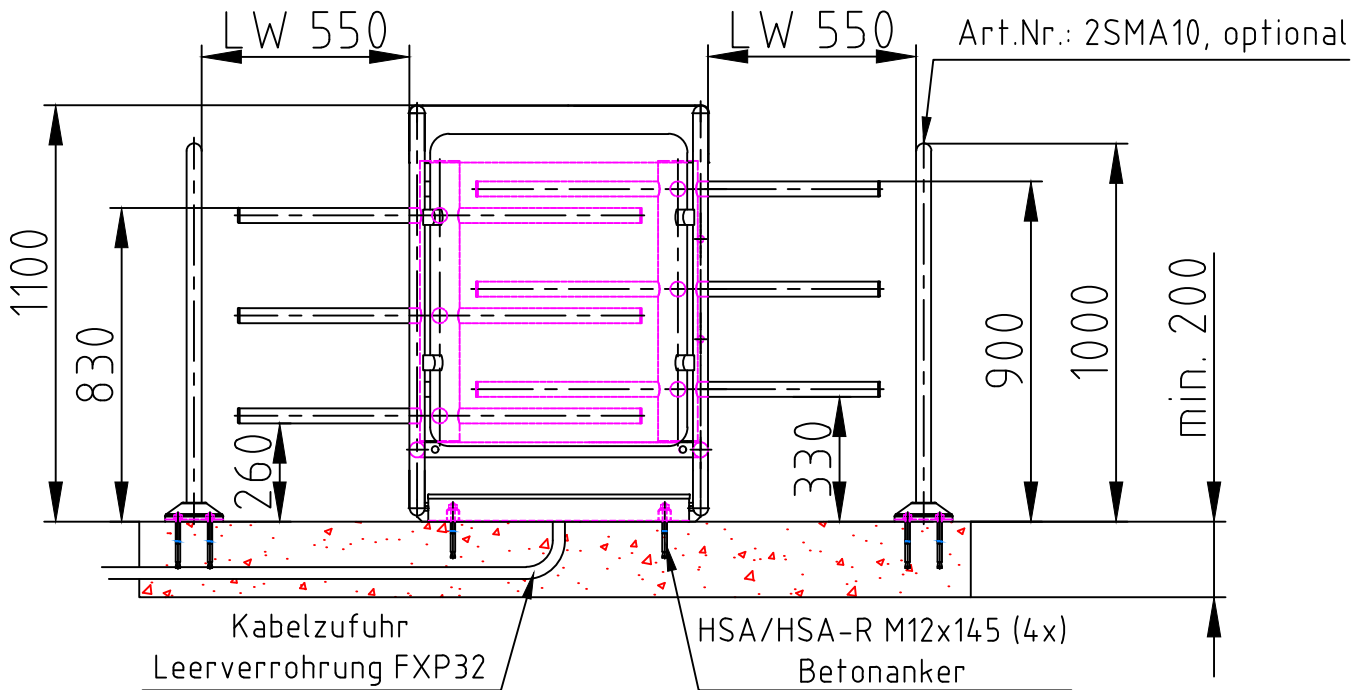

Maßblatt Modell Vario 1100 Doppel 90°
1:20 Montage FFOK

Maßblatt Modell Vario 1100 Doppel 90°
 1:20 Montage auf Konsolen