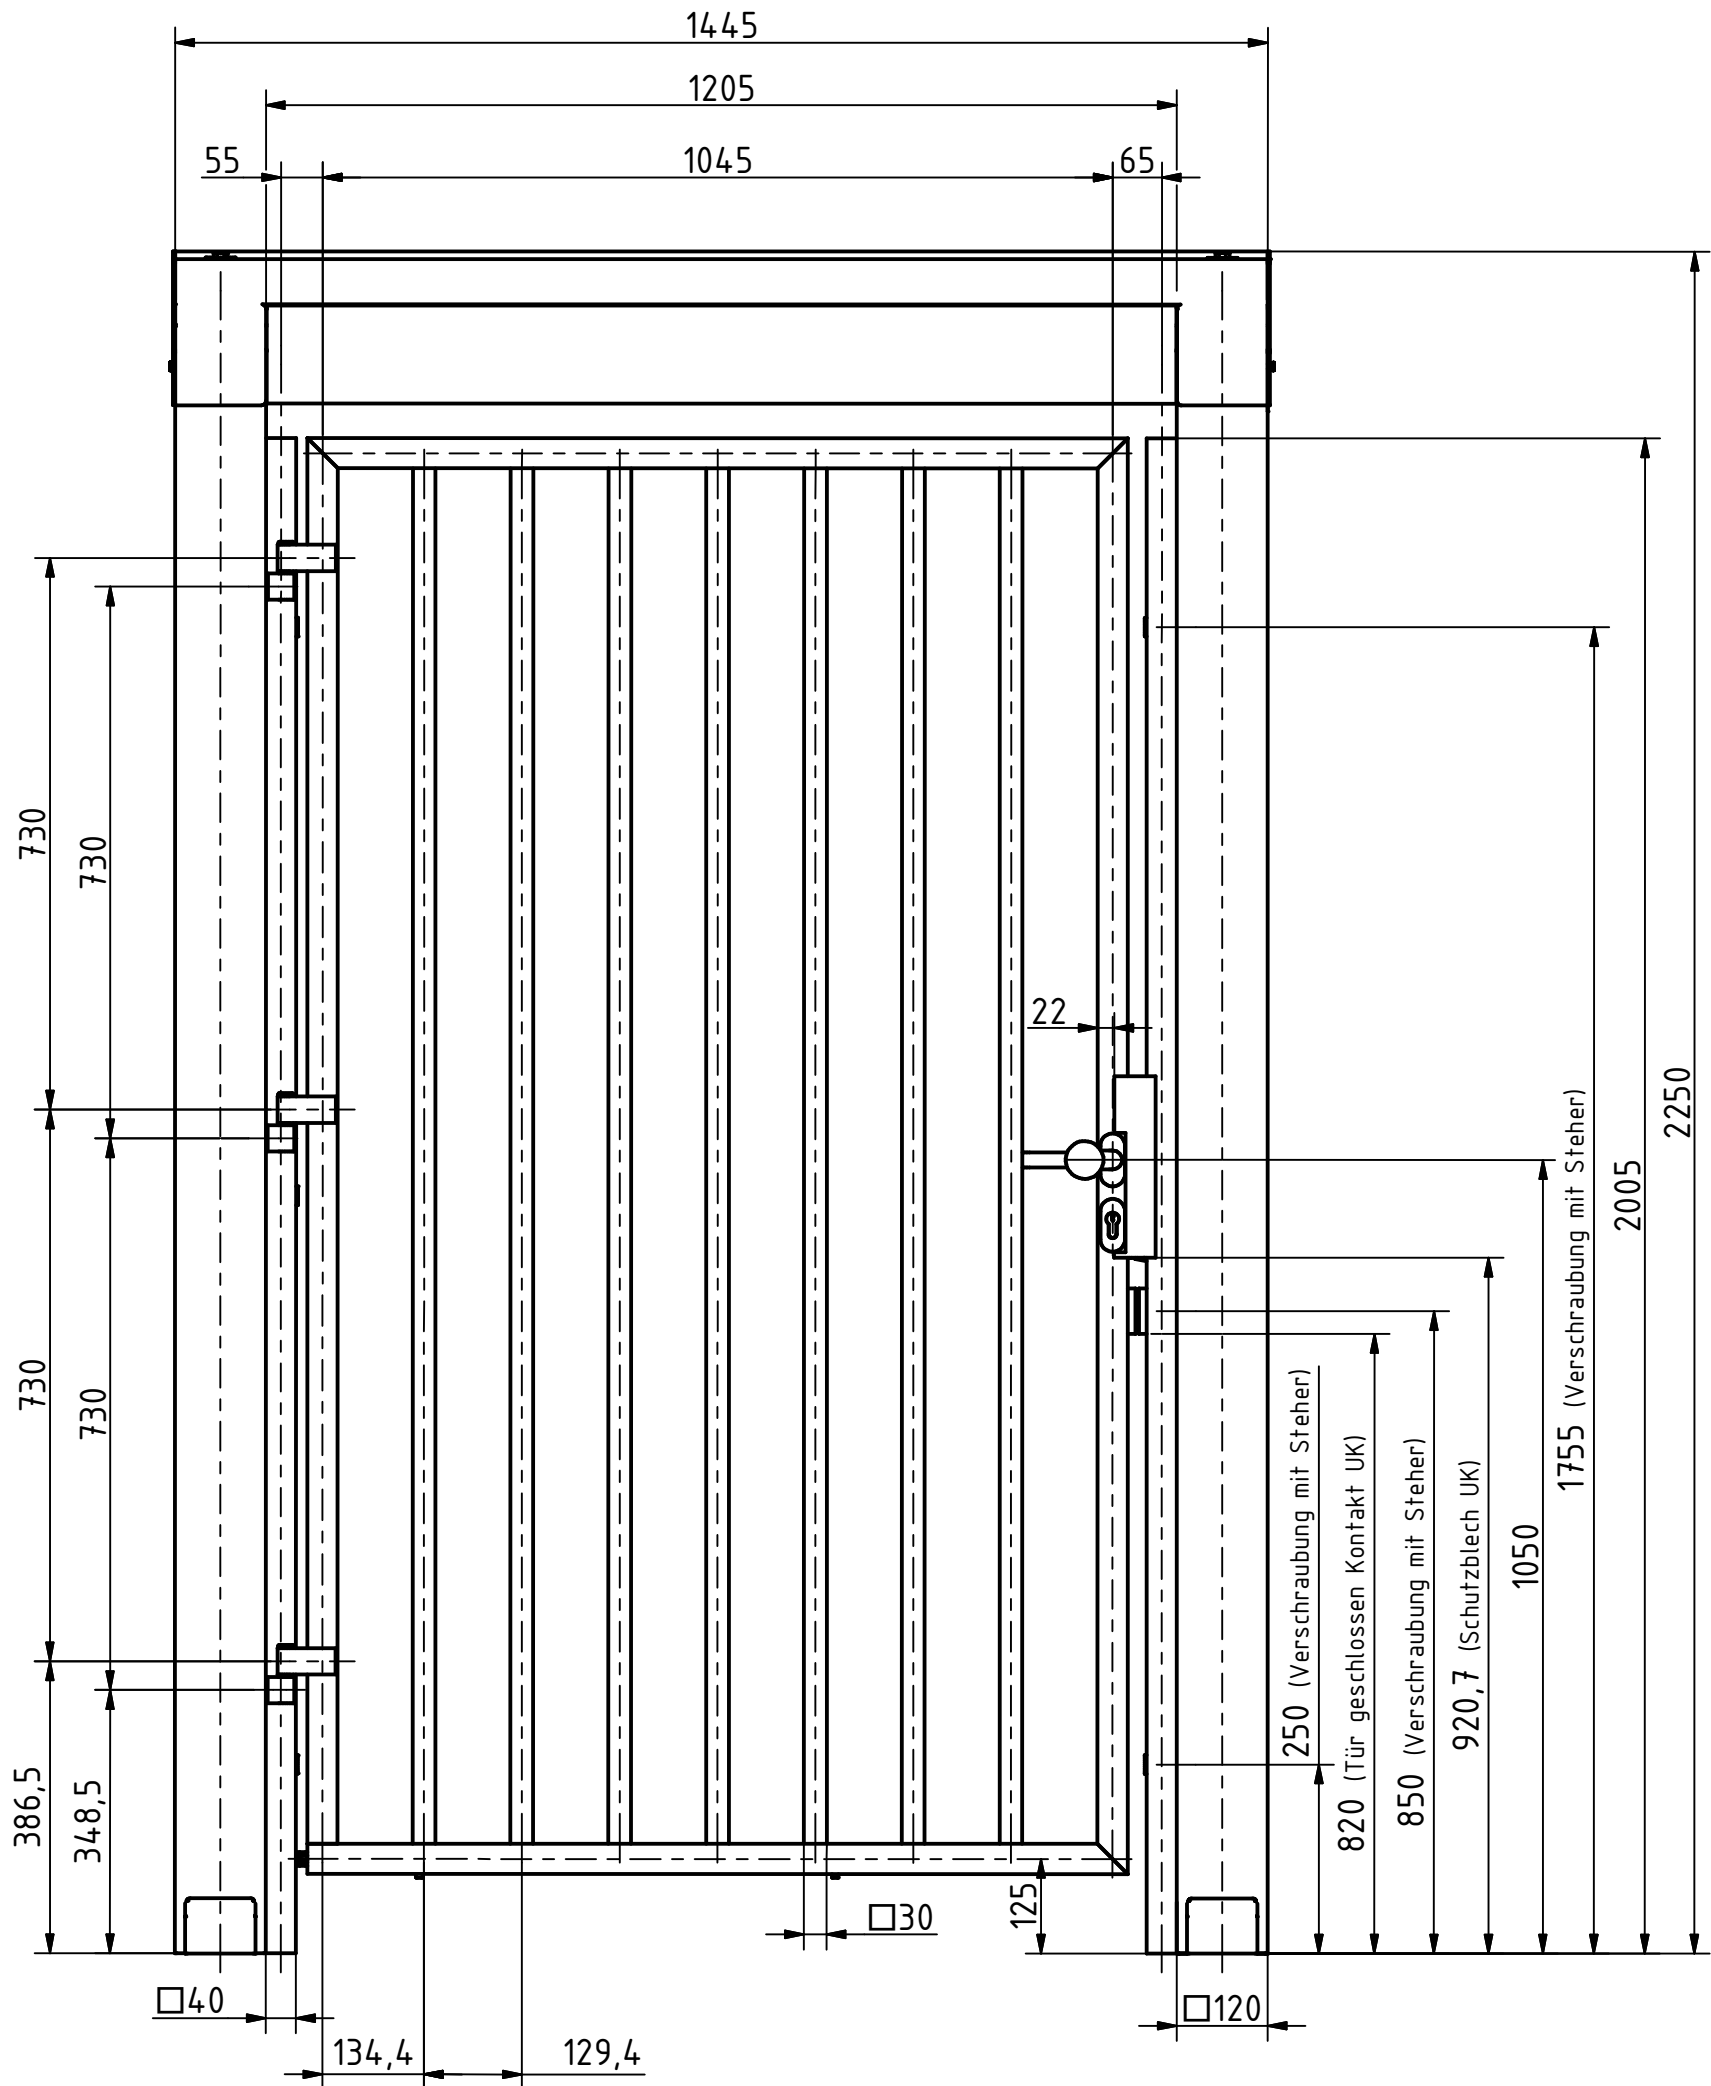

# MAßBLATT MANNSHOHE GEHTÜR / ECCO PORTAL

1:10