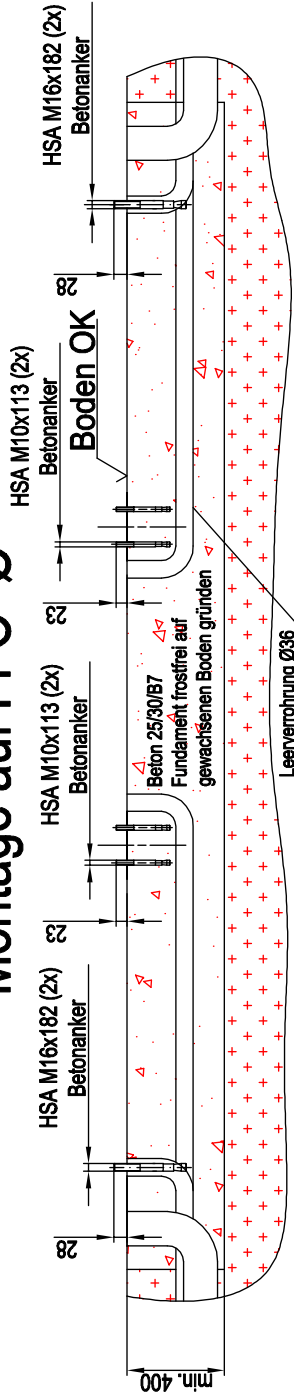

Maßblatt Modell Ecco Arena 120 HD
 1:20 Montage FFOK

Montage auf FFO=Ø

Steuerkabel 8x0.5mm² Litze
Leerverrohrung min Ø36mm

**Kabelzuleitung:
Kartenleser
Gegensprechanlage**

Element	Anz.	Beschreibung	Datum	Name	Bemerkung
			Gez.	20.12.2005	PROJEKT
			Änd.	Tiefenb.	
			Pro.ver.		
			Material A3		Blatt Nr.: 1/1
Fundamentangaben FFO-04 N:05-Konstruktion\Konstruktion_gemeinsam\DK-TypEcoo\Fundamente\Zeichnungen\FFO-04.dwg			Ecco Arena 90 / 120 HD		Bemerkung PROJEKT
Messstab 1:10			Zchnng.Nr. FU4-S-Z1A		