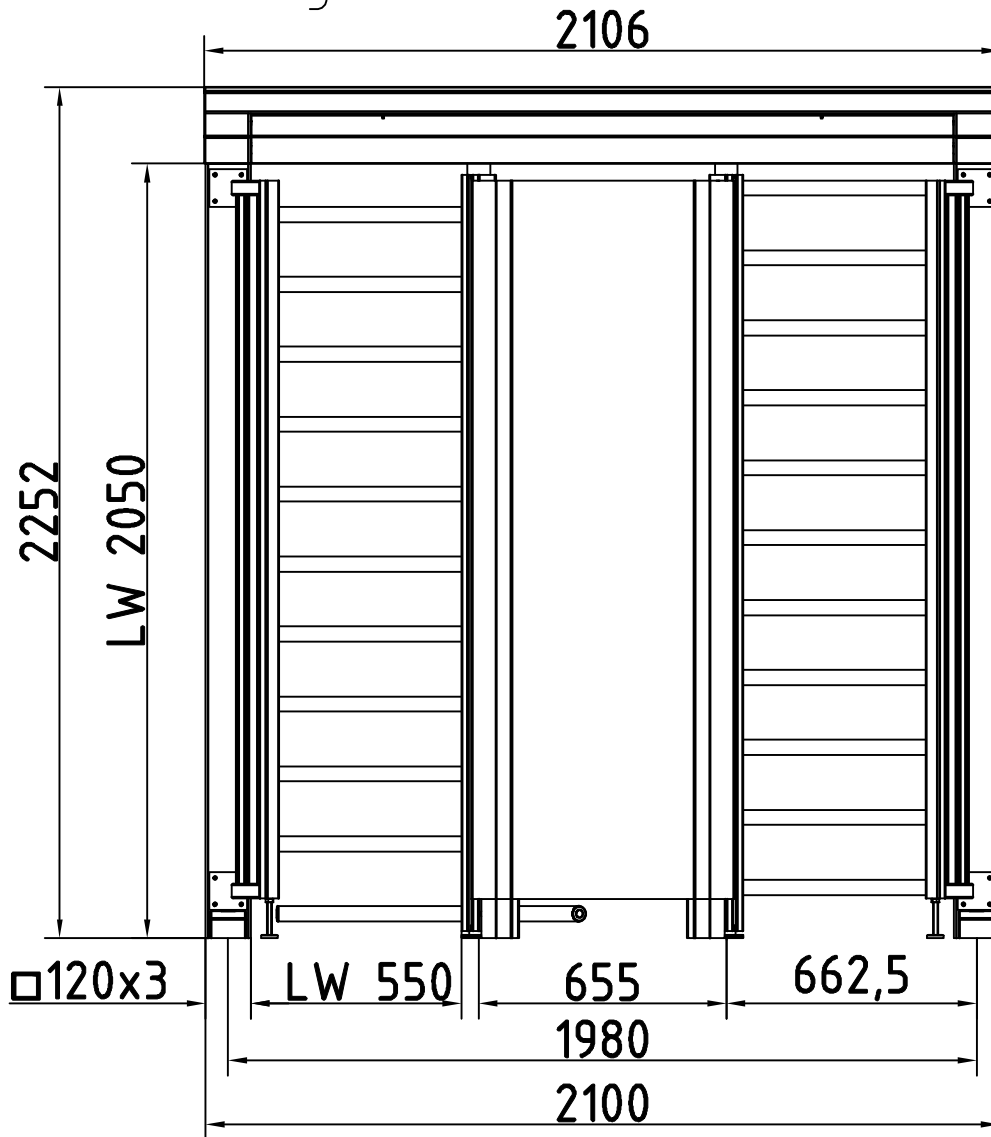

Maßblatt Modell Ecco Arena 120 HD
 1:20 Montage FFOK

Montage auf FFO=Ø

Steuerkabel 8x0.5mm² Litze
Leerverrohrung min Ø36mm

**Kabelzuleitung:
Kartenleser
Gegensprechanlage**

Element	Anz.	Beschreibung	Datum	Name	Bemerkung
			Gez.	20.12.2005	PROJEKT
			Änd.	Tiefenb.	
			Pro.ver.		
			Material A3		Blatt Nr.: 1/1
Fundamentangaben FFO-04 N:05-Konstruktion\Konstruktion_gemeinsam\DK-TypEcoo\Fundamente\Zeichnungen\FFO-04.dwg			Ecco Arena 90 / 120 HD		Bemerkung PROJEKT
Messstab 1:10			Zchnng.Nr. FU4-S-Z1A		