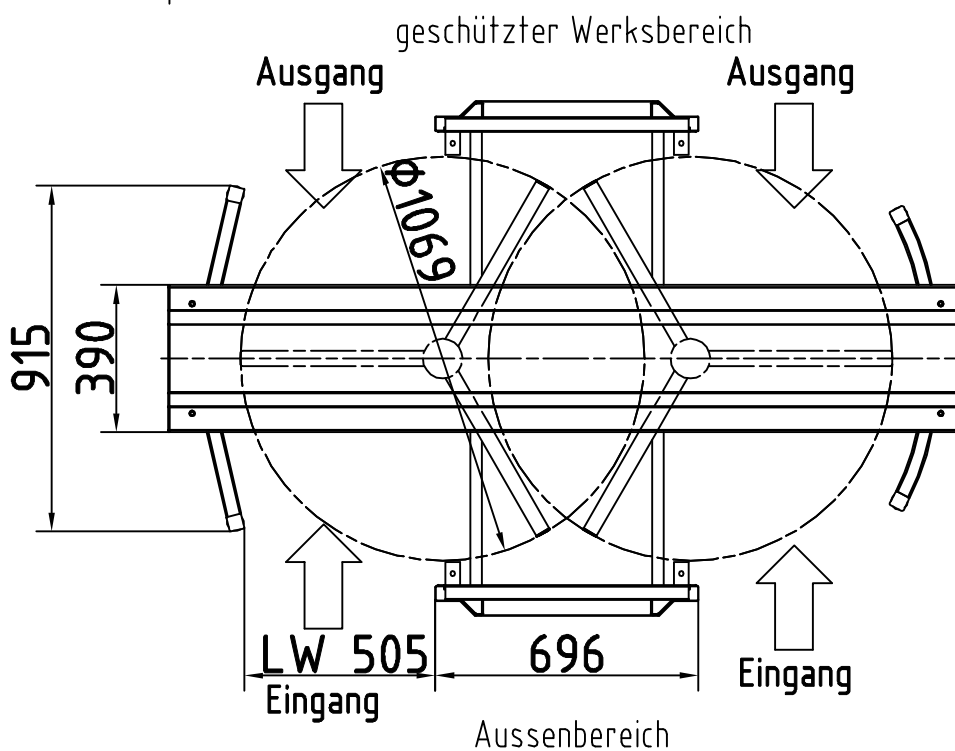

Maßblatt Modell Ecco Arena 120 HD
 1:20 Montage FFOK

Montage auf FFO=Ø

Steuerkabel 8x0.5mm² Litze
Leerverrohrung min Ø36mm

**Kabelzuleitung:
Kartenleser
Gegensprechanlage**

Element	Anz.	Beschreibung	Datum	Name	Bemerkung
			Gez.	20.12.2005	PROJEKT
			Änd.	Tiefenb.	
			Pro.ver.		
			Material A3		Blatt Nr.: 1/1
Fundamentangaben FFO-04 N:05-Konstruktion\Konstruktion_gemeinsam\DK-TypEcoo\Fundamente\Zeichnungen\FFO-04.dwg			Ecco Arena 90 / 120 HD		Bemerkung PROJEKT
Messstab 1:10			Zchnng.Nr. FU4-S-Z1A		