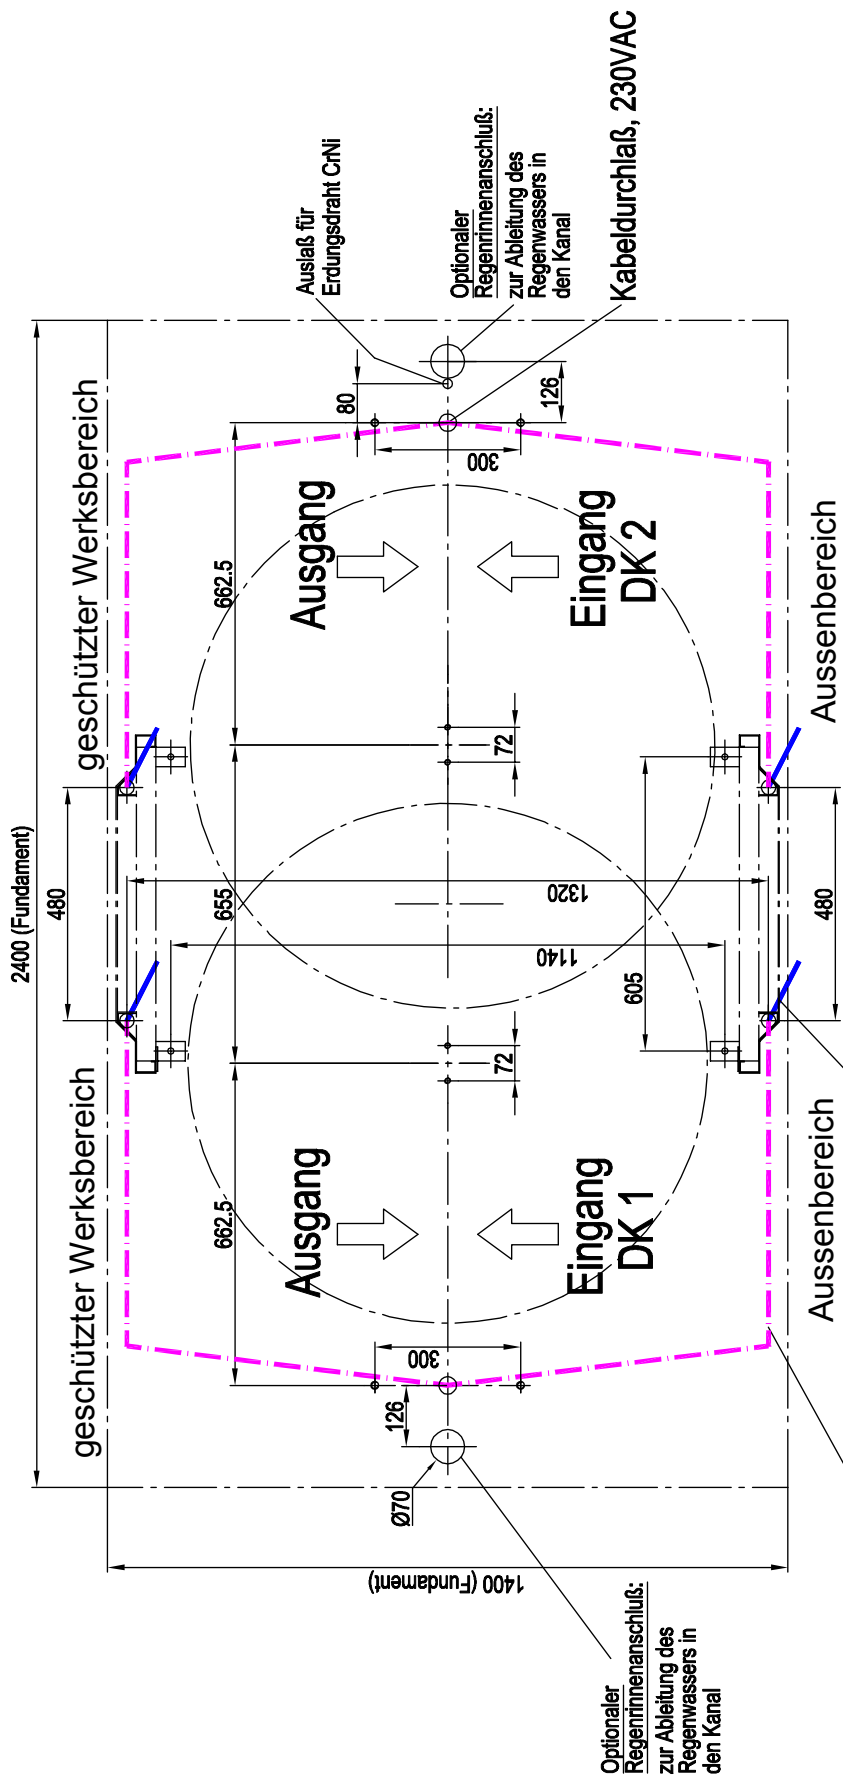

Maßblatt Modell Ecco Arena 120 HD
 1:20 Montage FFOK

Montage auf FFO=Ø

Steuerkabel 8x0.5mm² Litze
Leerverrohrung min Ø36mm

**Kabelzuleitung:
Kartenleser
Gegensprechanlage**

Element	Anz.	Beschreibung	Datum	Name	Bemerkung
			Gez.	20.12.2005	PROJEKT
			Änd.	Tiefenb.	
			Pro.ver.		
			Material A3		Blatt Nr.: 1/1
Fundamentangaben FFO-04 N:05-Konstruktion\Konstruktion_gemeinsam\DK-TypEcoo\Fundamente\Zeichnungen\FFO-04.dwg			Ecco Arena 90 / 120 HD		Bemerkung PROJEKT
Messstab 1:10			Zchnng.Nr. FU4-S-Z1A		